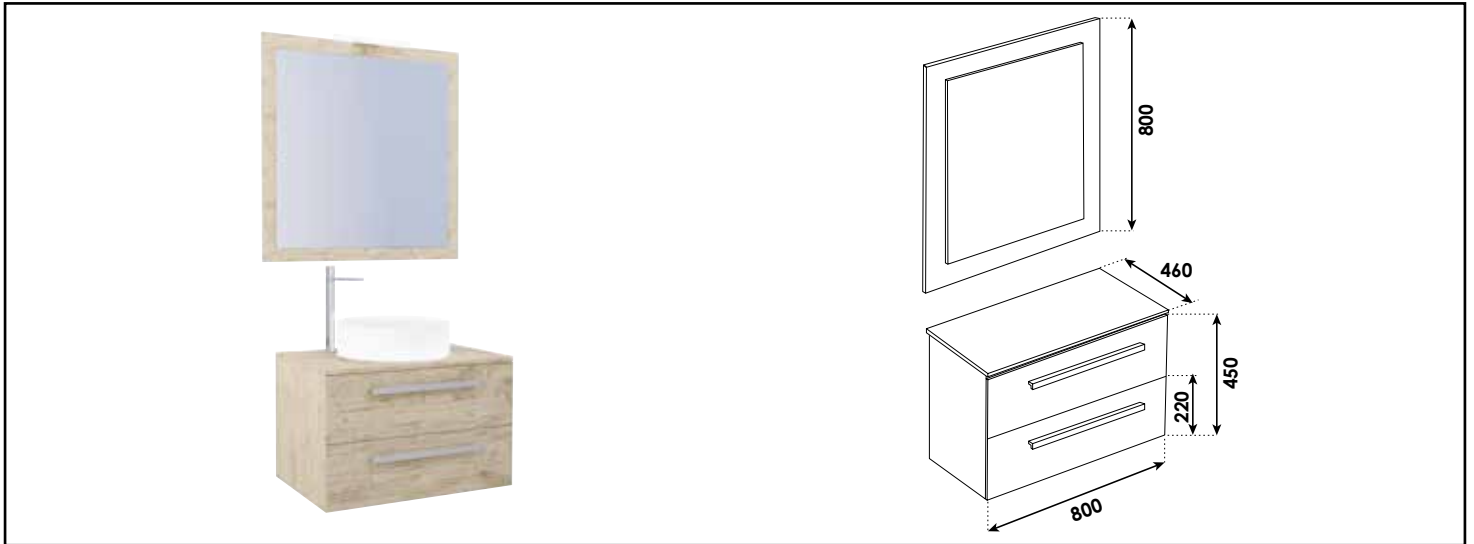

# MEUBLE SUSP. NUDEA 2.0 POUR VASQUE À POSER - LARG. 80CM - COLORIS COGNAC

## CARACTÉRISTIQUES

Meuble à suspendre pour vasque à poser sur plan de travail  
 Finition bois, coloris Cognac  
 Dimensions : Largeur : 80cm x Profondeur : 46cm x Hauteur : 45cm  
 Corps de meuble avec vide sanitaire de 8cm  
 Corps et façade en panneaux de particules mélaminés, épaisseur : 16mm  
 2 tiroirs plein (sans découpe) à coulisses double paroi métallique : sortie totale et fermeture amortie  
 Poignées en métal chromé mat  
 1 miroir épaisseur 3mm et hauteur 80cm, collé sur panneau mélaminé 16mm, finition assortie au meuble  
 Applique classe 2 IP44 LED 7W, largeur : 30cm  
 Livré pré-monté, avec visserie de fixation murale et vidage gain de place  
 Livré sans robinetterie, ni vasque  
 Fabrication européenne  
 Norme PEFC